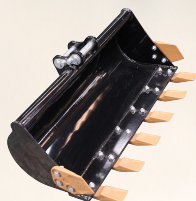

AGRIMEC

Mini-pelles assemblées en France

Attache Rapide
390 € HT

B.R.H. (Marteau piqueur)
MINI PELLE
1790 € HT

Dent ripper
290 € HT

Fourches MINI PELLE
590 € HT

Godet de 20 cm
250 € HT

Godet de 60 cm
290 € HT

Godet de curage 80 cm
390 € HT

Pince à Bois
390 € HT

Dent défonceuse
220 € HT

Tarière + mèche
1280 € HT